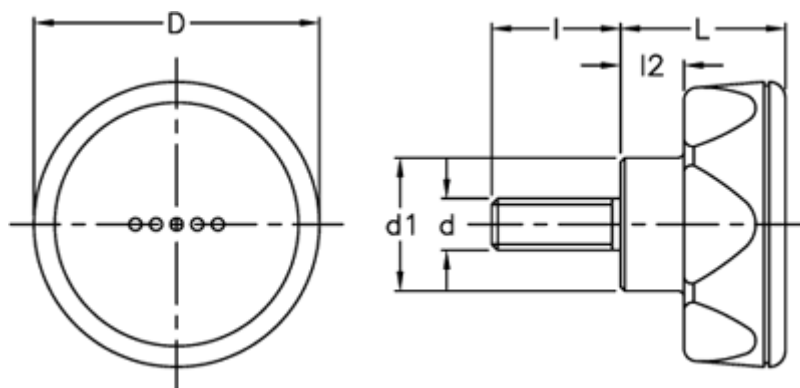

Varenummer: 23052224513
Beskrivelse: E+G Drejeknop
ELK.56-p M10x20-C3 grå dækkape

Mål

D	= 56
$d1$	= 26.5
d	6g = M10
l	= 20
L	= 29
$l2$	= 11